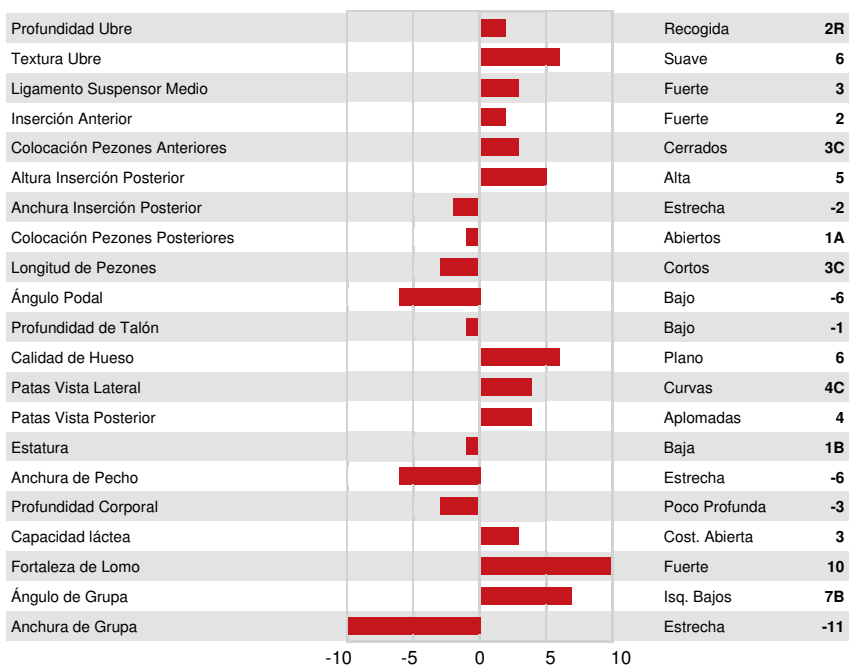

SEAGULL-BAY SILVER  
 KINGEMERLING HALGN FLAME 8\*  
 COOKIECUTTER PETRON HALOGEN  
 KINGEMERLING O-STY FAVOR VG-86-2YR-USA GMD  
 CO-OP O-STYLE OMAN JUST  
 KING-EMER PLANET FAITHY VG-85-4YR-USA DOM

**GLPI +3199 PRO\$ 1487**

DPF RDF BLF CNF BYF CVF HH1F HH2F HH3F HH4F HH5F HH6F HCDF HMWF

Num.Reg #: HOCANM12379986 aAa: 123645 DMS: 126  
 Nacimiento: 09/30/2015 Kappa Caseina: BB Beta Caseina: A1A2

PRODUCCION		65 Rebaños	89 Hijas	95% Rep.	GEBV 24* APR		
Leche kg	-606	Grasa kg	26	Grasa %	+0.43	Proteína kg	15
Proteína %	+0.29	Proteína %	+0.29	Proteína %	+0.29	Proteína %	+0.29
Eficiencia de Conversión	101	RMC	102	Eficiencia Metano	101		

TIPO	62 Rebaños	104 Hijas	92% Rep.	GEBV 24* APR	
Tipo	6	Fortaleza Lechera	-1		
Sistema Mamario	4	Grupa	5		
Patas	7	% BB o mejor	69		

HONEYCREST SHOTTLE FAITH  
 FOURTH DAM